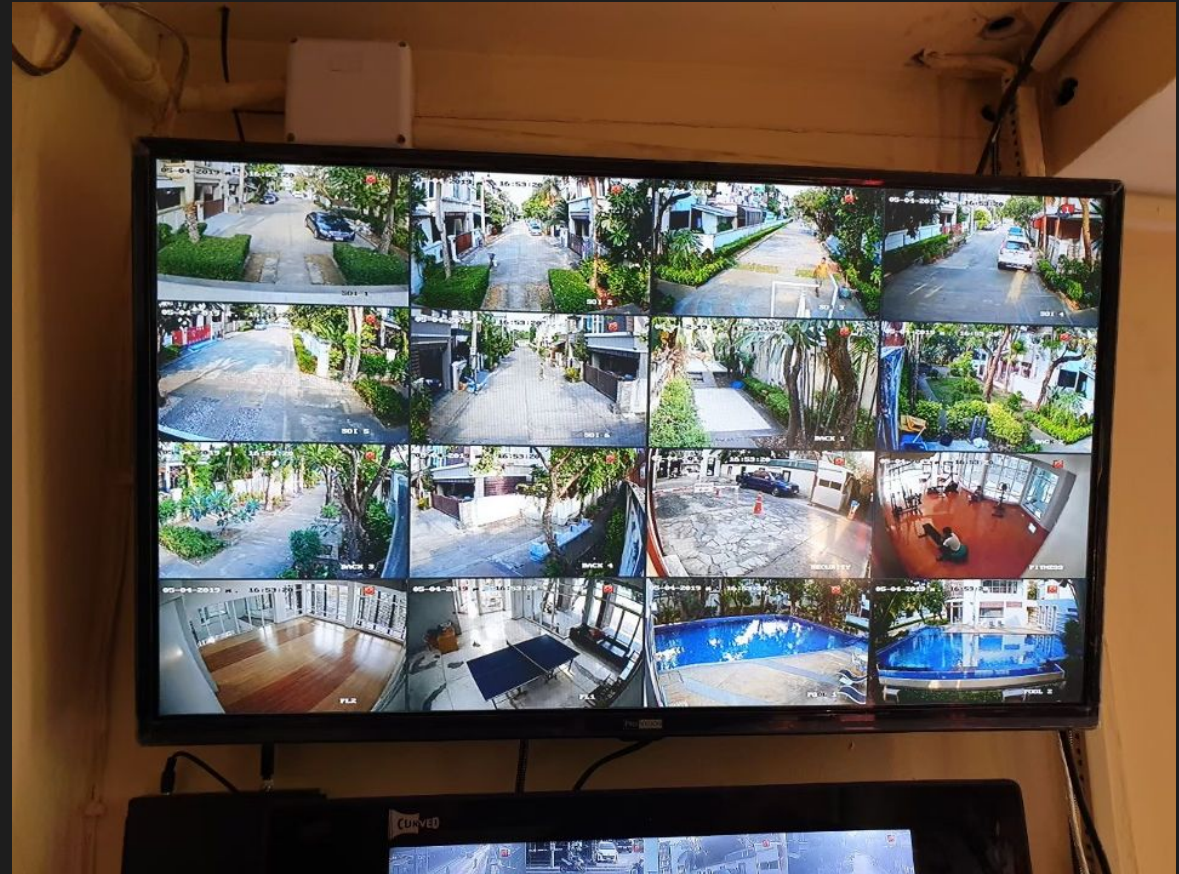

ระบบกล้องวงจรปิดอนาล็อก Hikvision

PROJECT BY

ADD ALL CONNECT CO., LTD.

GOLDEN TOWN VILLAGE

ระบบกล้องวงจรปิดอนาล็อก Hikvision

PROJECT BY

ADD ALL CONNECT CO., LTD.

Automated Barrier 02