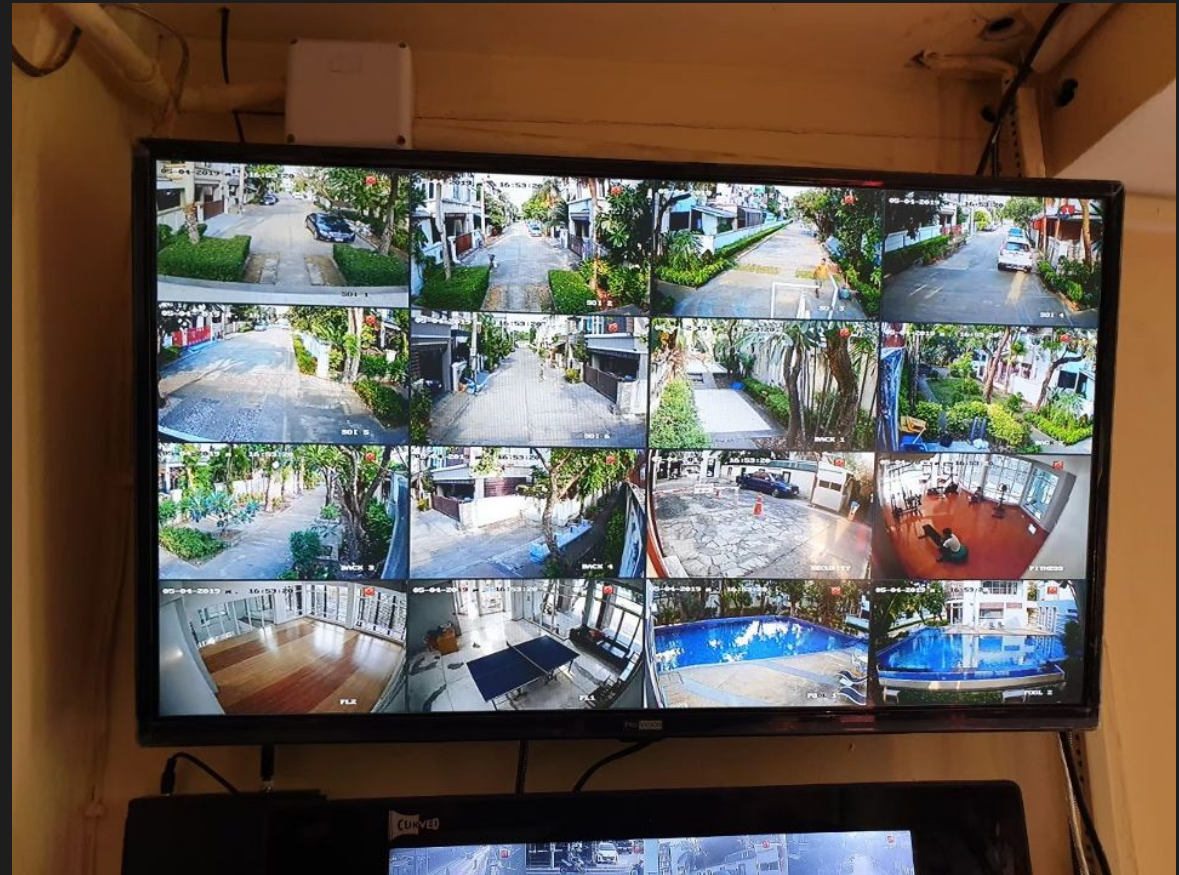

ระบบกล้องวงจรปิดอนาล็อก Hikvision

PROJECT BY

ADD ALL CONNECT CO., LTD.

GOLDEN TOWN VILLAGE

ระบบกล้องวงจรปิดอนาล็อก Hikvision

PROJECT BY

ADD ALL CONNECT CO., LTD.

Automated Barrier 02